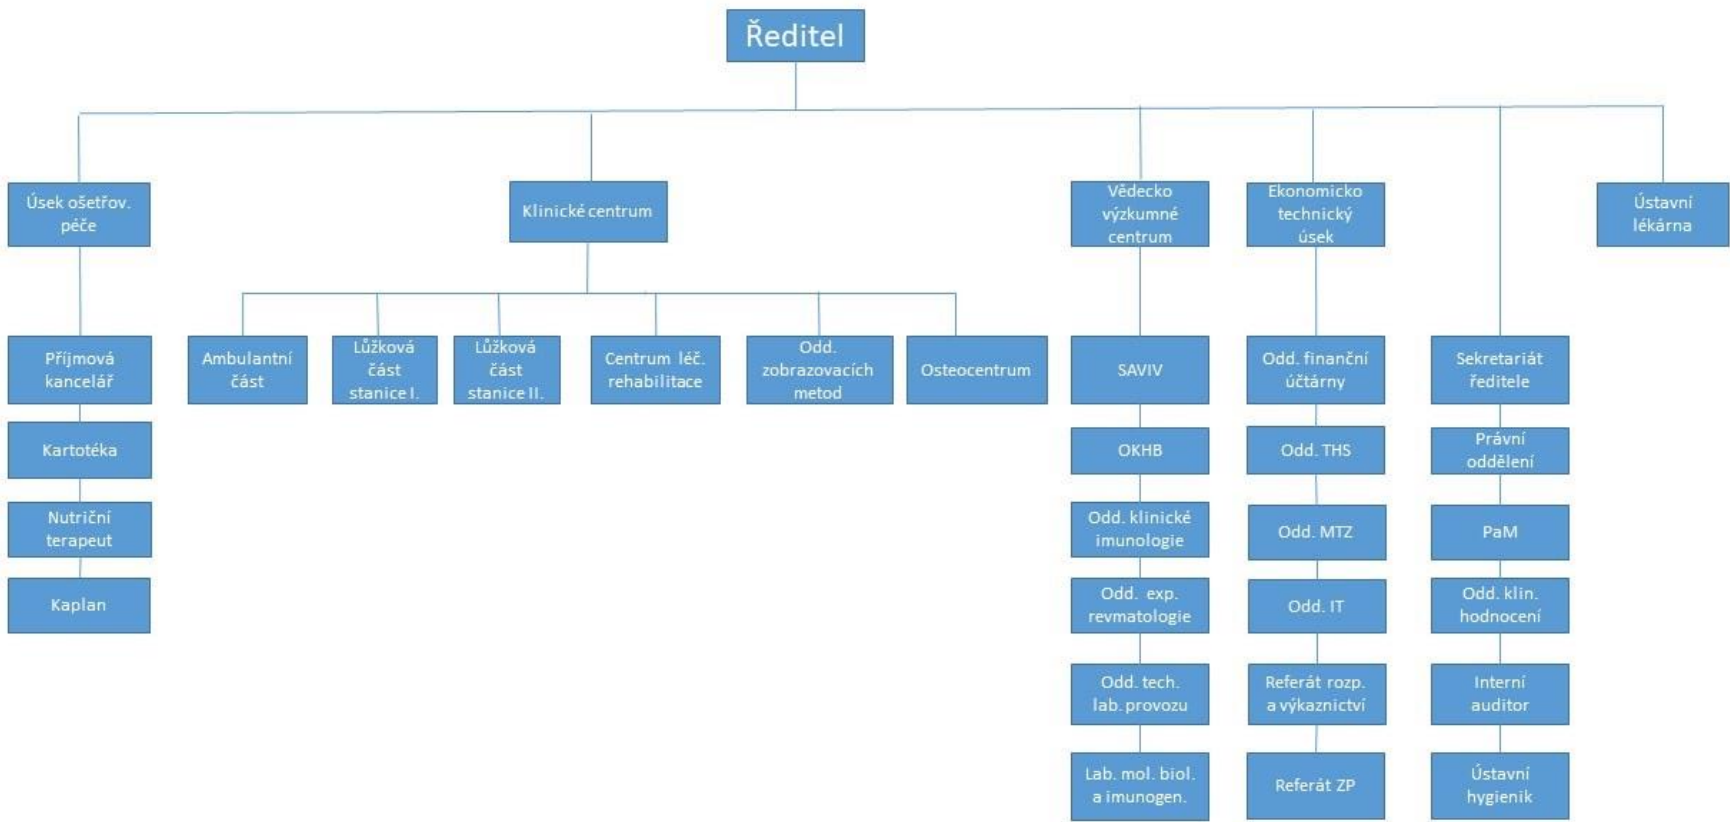

Příloha č. 1: ORGANOGRAM

Dokument zobrazený na společném síťovém úložišti je aktuálně platnou verzí vnitřního předpisu; po vytištění slouží pouze pro informativní účely. Příloha č. 1 k Rd001/14 verze 3.00 Organizační řád